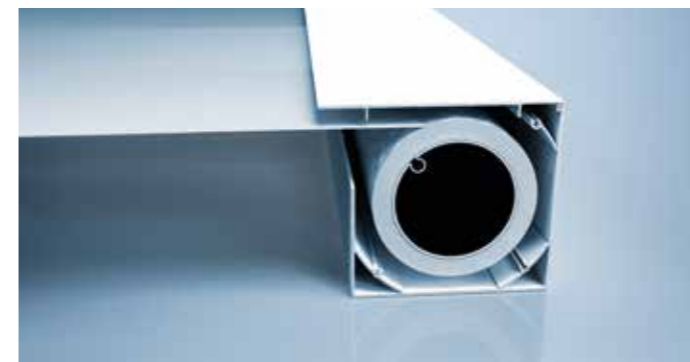

Okenní box heroal HS, 2dílný