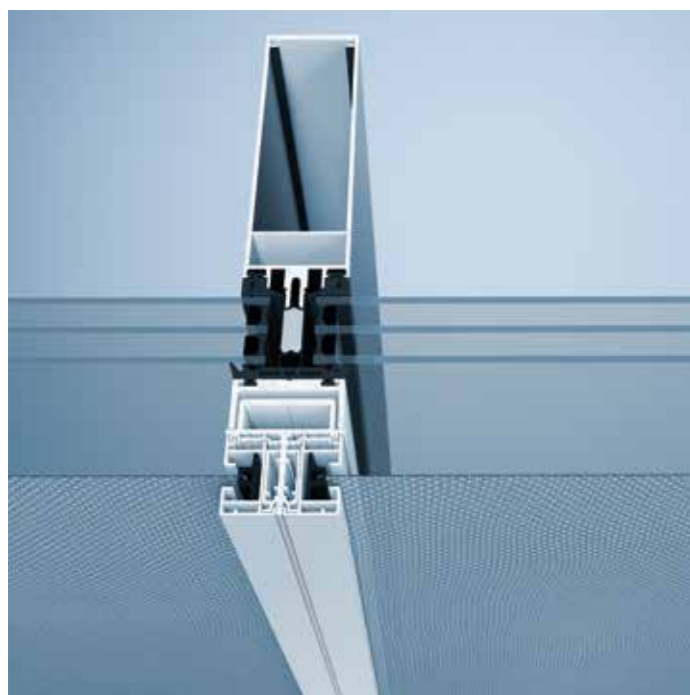

heroal VS Z CS

Fasádní, částečně integrovaný systém protisluneční ochrany

Pro hladkou integraci systému protisluneční ochrany heroal VS Z do fasád sloupek-příčka, např. heroal C 50, byl systém heroal VS Z CS vyvinut jako částečně integrovaný (curtainwall Screen) s vodící lištou heroal GR 25. Systém lze namontovat na běžné systémy sloupek-příčka s pohledovou šířkou min. 50 mm jako klasickou předsazenou montáž pomocí standardního čepu protisluneční ochrany. Šroubovací podklad pro částečně integrovaný systém heroal VS Z CS nabízí integrační profil, který lze již v dílně zpracovat s fasádními sloupky – to šetří čas na staveništi. Díky montáži v blízkosti fasády je částečně integrovaný systém heroal VS Z CS stabilní ve větru o rychlosti až 145 km/h.