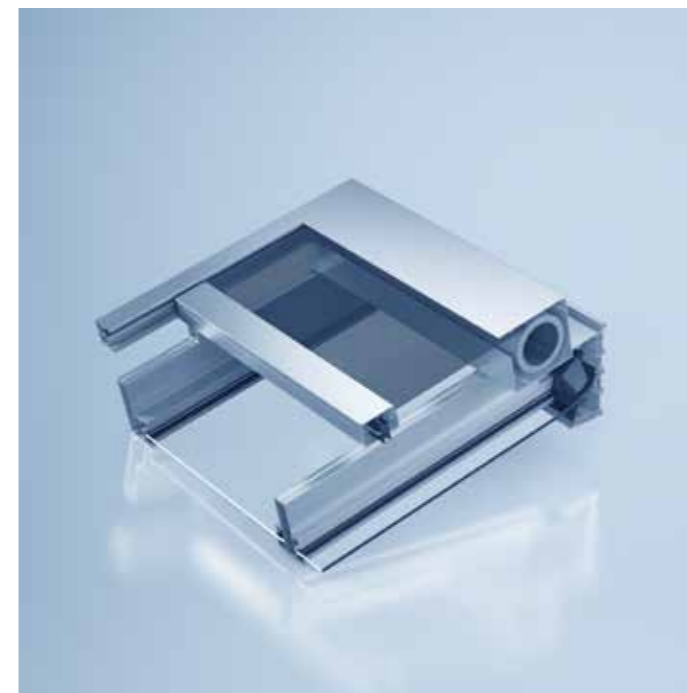

heroal HS

Horizontální markýza pro zastřešení teras a zimní zahrady

Systém heroal HS lze jako horizontální markýzu s aplikací na sklo ideálním způsobem kombinovat se systémem terasových střech heroal OR nebo systémem zimní zahrady heroal C 50 WG. Systém textilní protisluneční ochrany účinným způsobem chrání před intenzivním slunečním zářením. Malá potřeba místa se u každé varianty použití postará o decentní integraci protisluneční ochrany. Pro nejvyšší napnutí látky je heroal HS vedle vedení ZIP napnutý dodatečně přes systém s protitahem, takže může být zastíněna maximální šířka 5 m.

Varianty uspořádání a design

- » Systém kompatibilní se systémem terasových střech heroal OR a systémem zimní zahrady heroal C 50 WG – možnost integrace i dodatečně
- » Možnost montáže i na systémy jiných výrobců
- » Zakryté upevnění
- » Integrace do inteligentního řízení budovy (Smart Building, Smart Home) s použitím sítě W-LAN nebo sběrníkových systémů
- » Použití vysoce stálobarevných akrylových textilií a textilií Soltis 92
- » Moderní tvar díky kubické konstrukci
- » U širších zastřešení je možné horizontální markýzy libovolně sdružit
- » Vysoce kvalitní barevné provedení s práškovým lakováním heroal hwr, designy heroal SD pro povrchy a s Les Couleurs® Le Corbusier pro hliníkové montážní prvky

Rozměry a vlastnosti systému

- » Max. velikost prvku: šířka 5 000 mm, výška 5 300 mm
- » Max. plocha: 21 m²
- » Optimální velikost boxu: 165 mm
- » Kubické provedení boxu: 90°
- » Pohledová šířka vodicí lišty: 55 mm
- » Sklon střechy: 0-45°
- » Pohon elektromotorem
- » Řízení clony rádiovým dálkovým ovladačem, ručním tlačítkem na stěně nebo s použitím aplikace
- » K dispozici jako systémové zboží a jako hotový prvek heroal Ready HS