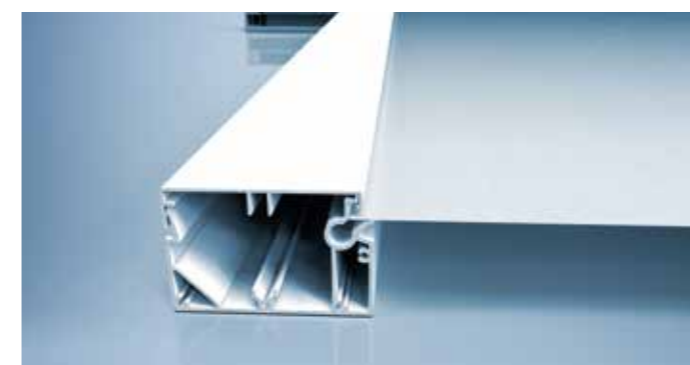

Onderlijst heroal HS

Systeemeigenschappen

- » rechthoekig 90°-kastontwerp
- » kapkast met kleine afmetingen van 192 x 162 mm om de doekas in onder te brengen
- » aanzicht geleidingsrail: 55 mm
- » onderlijsten: type II
- » gemakkelijke toegang tot het tegentrekstelsel dankzij de tweedelige onderlijst
- » snelle ingebruikname, omdat voorspanning en banddoorvoer bij levering al zijn voorgemonteerd
- » hoogwaardig kleurontwerp met heroal hwr-poedercoating, heroal SD oppervlaktedesigns en Les Couleurs® Le Corbusier voor de aluminium bestanddelen