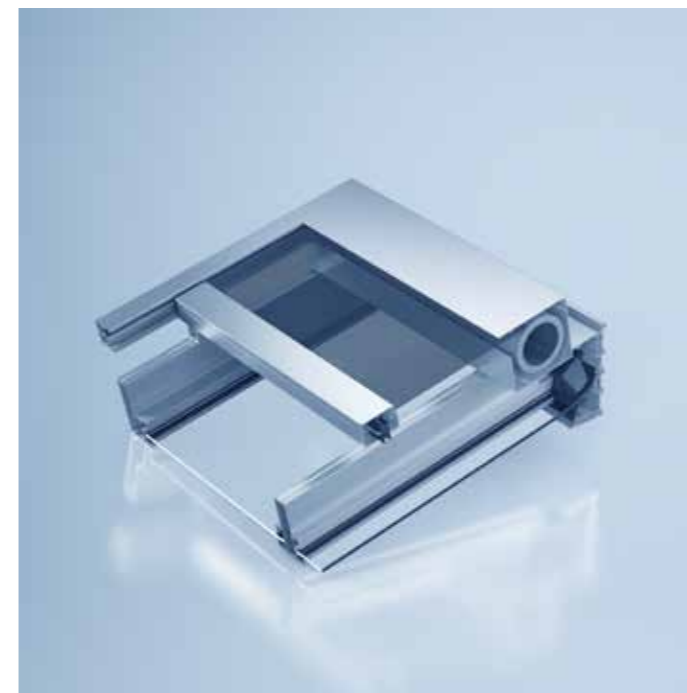

heroal HS

Horizontale luifel voor terrasoverkappingen en wintertuinen

Als horizontale luifel voor toepassingen op glas kan heroal HS perfect worden gecombineerd met het terrasoverkappingssysteem heroal OR of het wintertuinsysteem heroal C 50 WG. Het textiele zonweringssysteem beschermt doeltreffend tegen sterke zonnestraling. Omdat slechts weinig ruimte vereist is, kan de zonwering bij elke toepassingsvariant onopvallend worden geïntegreerd. Voor een maximale doekspanning wordt heroal HS behalve met de zipgeleider ook met een tegentreksysteem gespannen, zodat een maximale breedte van 5 m kan worden beschaduwde.

Ontwerpvarianten en design

- » systeemcompatibel met het terrasoverkappingssysteem heroal OR en het wintertuinsysteem heroal C 50 WG – ook achteraf integreerbaar
- » ook montage op systemen van derden mogelijk
- » verborgen bevestiging
- » integratie in de intelligente gebouwbesturing (smart building, smart home) via wifi of bussystemen
- » gebruik van zeer kleurvast acryltextiel en Soltis 92 doeken
- » moderne designtaal dankzij rechthoekige constructie
- » voor bredere overkappingen kunnen horizontale luifels naar wens worden aaneengesloten
- » hoogwaardig kleurontwerp met heroal hwr-poedercoating, heroal SD oppervlaktedesigns en Les Couleurs® Le Corbusier voor de aluminium bestanddelen

Systeemaafmetingen en systeemeigenschappen

- » max. elementafmetingen: 5.000 mm breedte, 5.300 mm hoogte
- » max. oppervlakte: 21 m²
- » optimale kastgrootte: 165 mm
- » rechthoekig kastontwerp: 90°
- » aanzicht geleidingsrail: 55 mm
- » dakhelling: 0-45°
- » de aandrijving is elektronisch gemotoriseerd
- » schermbediening via een draadloze afstandsbediening, handmatig via een drukknop op de muur of met de app
- » verkrijgbaar als systeemproduct en als kant-en-klaar element heroal Ready HS