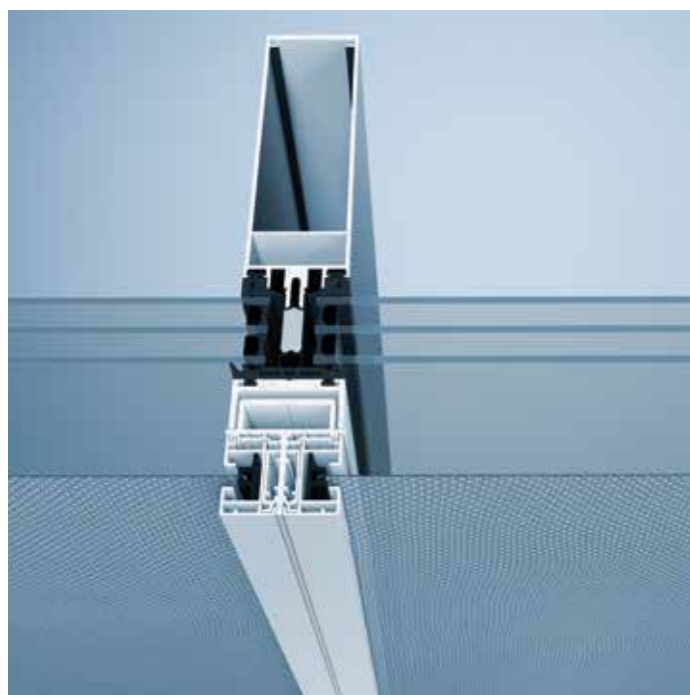

## heroal VS Z CS

Semi-geïntegreerd zonweringssysteem voor vliesgevels

Om het zonweringssysteem heroal VS Z naadloos in stijlregelgevels zoals heroal C 50 te kunnen integreren, werd heroal VS Z CS semi-geïntegreerd (curtainwall screen) met de geleidingsrail heroal GR 25 ontwikkeld. Dit systeem kan door middel van klassieke opbouwmontage met standaard zonweringsbouten worden gemonteerd op gangbare stijlregelssystemen met een minimale aanzichtbreedte van 50 mm. De montagebasis voor heroal VS Z CS semi-geïntegreerd is een integratieprofiel dat al in de werkplaats met de gevelstijlen kan worden verwerkt, waardoor tijd op de bouwplaats wordt bespaard. Dankzij de inbouw dicht tegen de vliesgevel is heroal VS Z CS semi-geïntegreerd windbestendig tot 145 km/u.