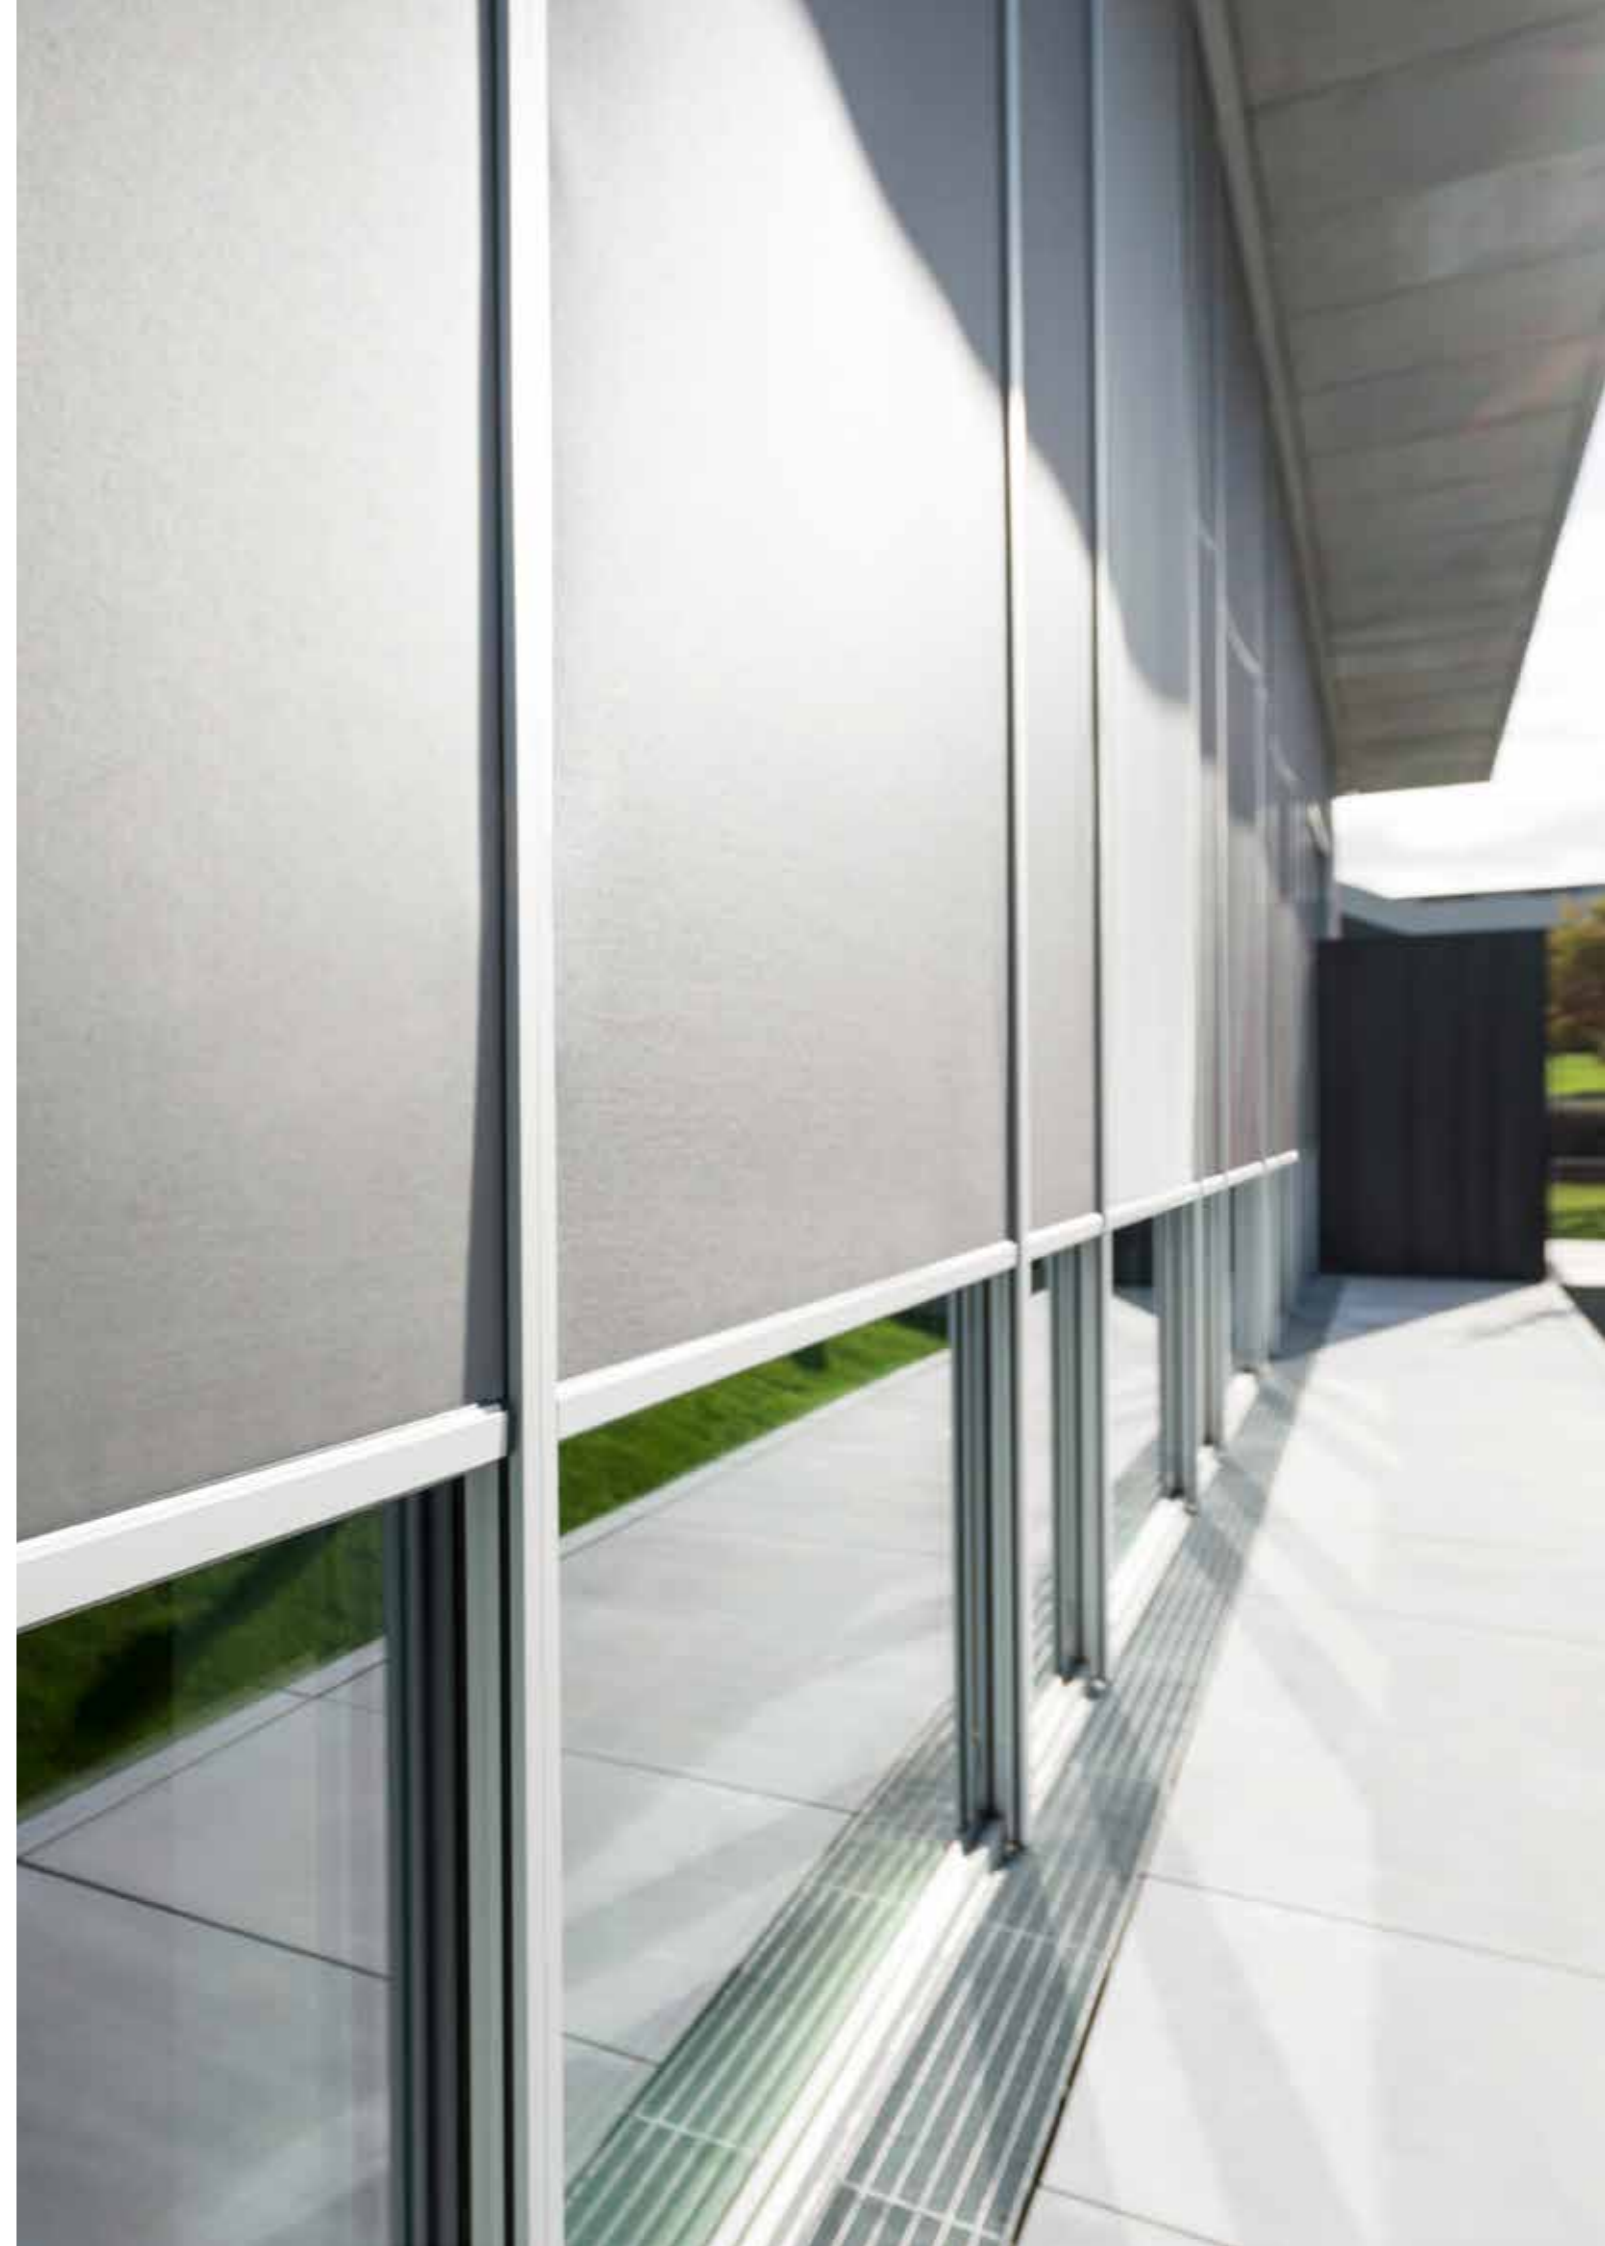

Art. nr.	Kleur	Fabrikantnr.	Voorkant						Achterkant					
			AS [%]	RS [%]	TS [%]	TV [%]	g_{tot}	g_{tot} - Klasse	AS [%]	RS [%]	TS [%]	TV [%]	g_{tot}	g_{tot} - Klasse

Sergé 5%

2305	Parelmoer-grijs	MGV-0701												
			62,0	27,0	11,0	9,0	0,08	4	58,0	31,0	11,0	9,0	0,08	4
2333	Antracietgrijs (RAL 7016)	MGV-5959												
			89,0	7,0	4,0	4,0	0,05	4	89,0	7,0	4,0	4,0	0,05	4
2334	Gitzwart (RAL 9005)	MGV-6060												
			92,0	4,0	4,0	4,0	0,05	4	92,0	4,0	4,0	4,0	0,05	4
2357	Palm	GV-0144												
			80,3	12,6	7,1	7,0	0,12	3	78,5	14,4	7,1	7,0	0,12	3
3957	Wit-parelmoer	GV-0207												
			40,9	47,6	11,5	10,7	0,11	3	33,2	55,3	11,5	10,7	0,11	3
3958	Grijs-wit	GV-0102												
			56,2	37,2	6,7	6,6	0,09	4	66,4	26,9	6,7	6,6	0,10	3
3959	Grijs-wit-parelmoer	GV-M31												
			63,0	33,2	3,9	3,6	0,08	4	70,9	25,2	3,9	3,6	0,09	4
3960	Parelmoer	GV-0707												
			51,7	38,3	10,1	8,4	0,11	3	50,5	39,4	10,1	8,4	0,11	3
3963	Grijs	GV-0101												
			81,3	15,1	3,5	3,6	0,10	3	81,4	15,1	3,5	3,6	0,10	3
3964	Grijs-antraciet	GV-0130												
			86,5	9,9	3,6	3,6	0,10	3	83,8	12,6	3,6	3,6	0,10	3
3972	Antracietgrijs	GV-3030												
			91,4	5,0	3,6	3,6	0,10	3	91,6	4,8	3,6	3,6	0,10	3

Sergé 1%

2328	Parelmoer	GV1-007007												
			60,3	36,9	2,8	2,1	0,05	4	60,3	36,9	2,8	2,1	0,05	4
2329	Grijs	GV1-001001												
			80,2	17,4	2,4	2,2	0,06	4	80,2	17,4	2,4	2,2	0,06	4
2331	Antracietgrijs	GV1-010010												
			93,0	5,9	1,1	1,1	0,06	4	93,0	5,9	1,1	1,1	0,06	4
2337	Grijs-antraciet	GV1-001010												
			88,3	10,5	1,2	1,2	0,09	4	84,8	14,0	1,2	1,2	0,09	4

Alle kleuren en textielopties die in deze brochure worden getoond, kunnen om druktechnische redenen afwijken van de originele kleuren!