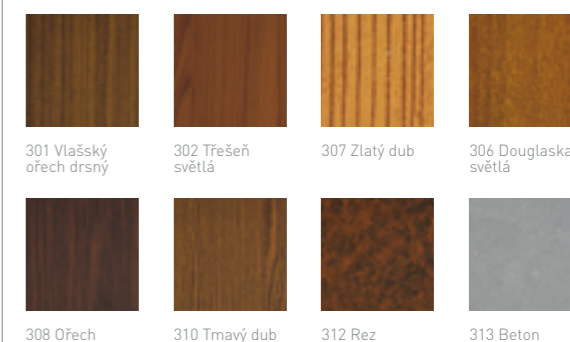

### Les Couleurs® Le Corbusier

Exkluzivní partnerství heroal a Les Couleurs® Le Corbusier vám nabízí unikátní spektrum barev. Přírodně autentické, harmonicky kombinovatelné barvy vykazují výraznou estetičnost, ztělesňují prostorové efekty a splňují představu sladěného barevného konceptu.

Kompletní výběr barev si můžete prohlédnout ve vzornících barev. Barevné odstíny, kterou jsou zde vyobrazeny, se mohou z tiskových důvodů odlišovat od originálu.