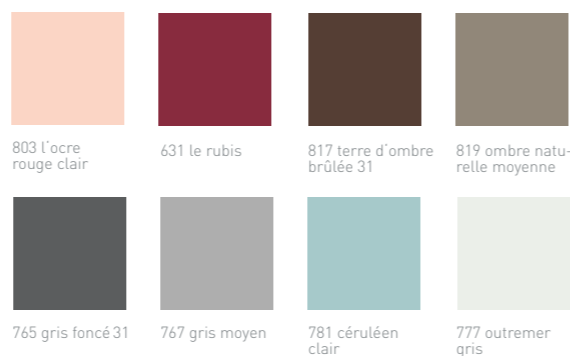

Les Couleurs® Le Corbusier

Exkluzivní partnerství heroal a Les Couleurs® Le Corbusier vám nabízí unikátní spektrum barev. Přírodně autentické, harmonicky kombinovatelné barvy vykazují výraznou estetičnost, ztělesňují prostorové efekty a splňují představu sladěného barevného konceptu.