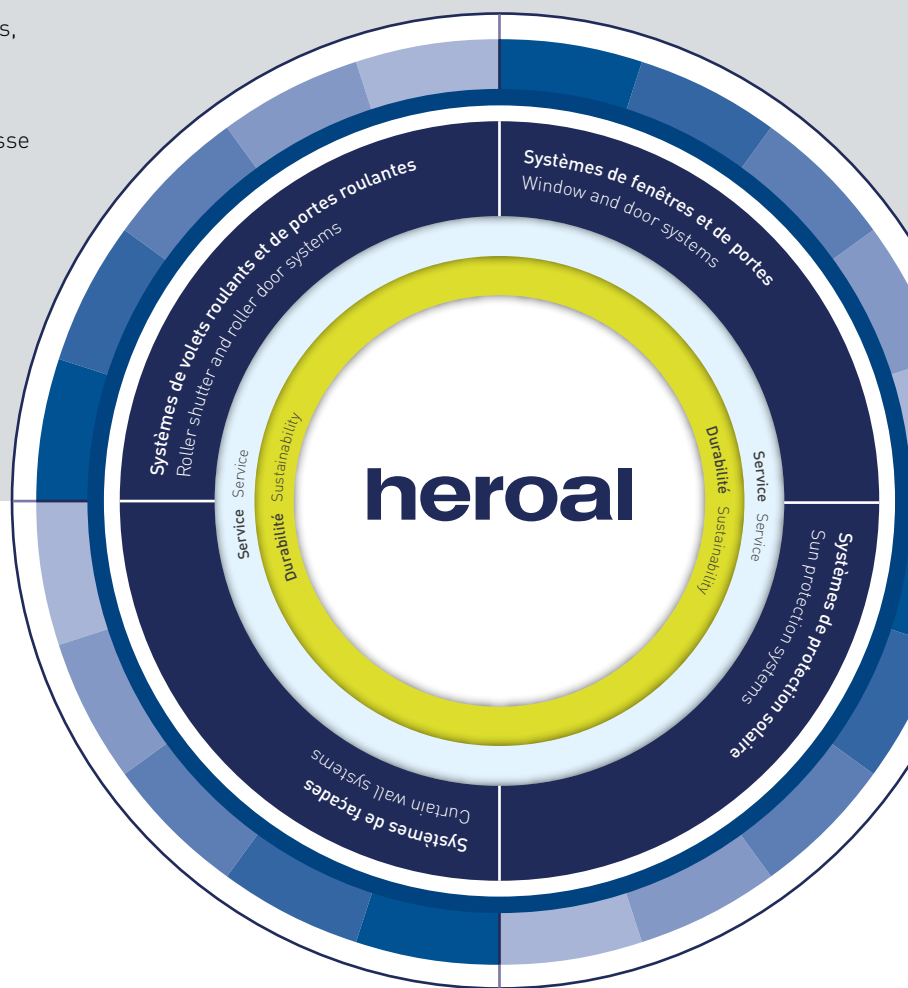

heroal – le fabricant de systèmes en aluminium

L'entreprise heroal, qui est l'un des fabricants leaders de systèmes en aluminium, développe et produit des systèmes parfaitement harmonisés pour fenêtres, portes, façades, volets roulants, portes roulantes et protection solaire, complétés par des volets pliants et coulissants, une protection moustiquaire ainsi que des toits de terrasse et abris de voiture. Les solutions système heroal jouent un rôle déterminant dans la construction durable grâce à une consommation d'énergie minimale pendant la production et des économies d'énergie maximales pendant l'utilisation, le tout combiné avec une rentabilité optimale dans le traitement des systèmes et la valorisation des bâtiments.

Innovation, service, design, durabilité

La marque heroal est synonyme de solutions systèmes alliant des innovations pratiques, un service leader dans le secteur et un design de grande qualité pouvant être intégré dans tous les types d'architecture avec une durabilité globale.

Volets roulants | Protection solaire | Portes roulantes | Fenêtres | Portes | Façades | Service

heroal – Johann Henkenjohann GmbH & Co. KG

Österwieher Str. 80 | 33415 Verl (Germany) | Tel. +49 5246 507-0 | Fax +49 5246 507-222 | www.heroal.fr