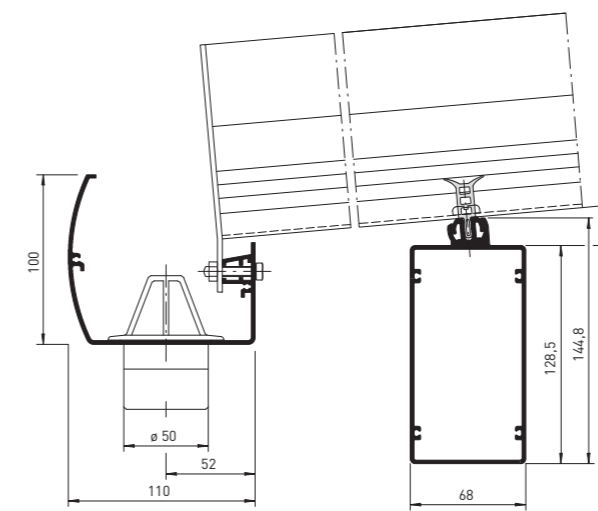

Dachüberstand Stützenbefestigung