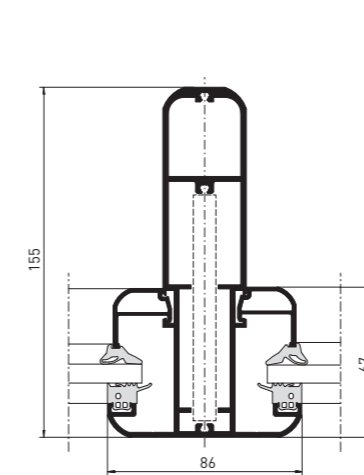

### Systemmaße und Systemeigenschaften

- » hohe Tragfähigkeit durch Stahlarmierung in Sparren und Traufen
- » maximale Dachgrößen zwischen zwei Stützen: 5,0×6,0 m
- » Windlastwiderstand: C2/B3
- » für Terrassenbereich: Gezielte Verbesserung der Schallschutzeigenschaften durch zusätzliche Seitenverkleidung möglich
- » für Carportbereich: Stabile Aluminium-Konstruktion schützt das Fahrzeug vor witterungsbedingten Schäden

### Gestaltungsvarianten und Design

- » modernes, rundes Profildesign
- » einfache Ausführung ohne Glasleisten mit Wandanschluss und spezieller geprüfter Glashaltesicherung
- » anspruchsvolle Ausführung mit gerundeten Glasleisten und Schwenkprofil mit Wandanschluss
- » innovative Stützenbefestigung
- » Ansichtsbreite Sparrenprofile 75–86 mm
- » Sparrentiefe von 115–155 mm
- » bewährtes Dichtungssystem
- » klipsbares Zusatzprofil ermöglicht Strahlereinbau in die Sparren
- » Glasstärke bis 32 mm
- » Farbgestaltung in hochwertiger heroal hwr Pulverbeschichtung
- » Integration der Dachentwässerung in die zweiteilige Stützenverkleidung
- » keine sichtbaren Verschraubungen im Innenbereich