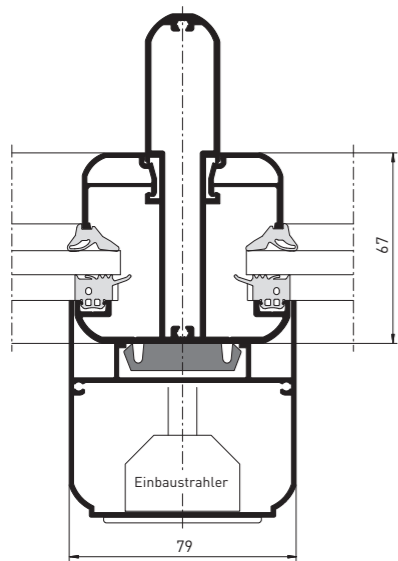

### Systemmaße und Systemeigenschaften

- » hohe Tragfähigkeit durch Stahlarmierung in Sparren und Traufen
- » maximale Dachgrößen zwischen zwei Stützen: 5,0×6,0 m
- » Windlastwiderstand: C2/B3
- » für Terrassenbereich: Gezielte Verbesserung der Schallschutzeigenschaften durch zusätzliche Seitenverkleidung möglich
- » für Carportbereich: Stabile Aluminium-Konstruktion schützt das Fahrzeug vor witterungsbedingten Schäden

### Gestaltungsvarianten und Design

- » modernes, rundes Profildesign
- » einfache Ausführung ohne Glasleisten mit Wandanschluss und spezieller geprüfter Glashaltesicherung
- » anspruchsvolle Ausführung mit gerundeten Glasleisten und Schwenkprofil mit Wandanschluss
- » innovative Stützenbefestigung
- » Ansichtsbreite Sparrenprofile 75–86 mm
- » Sparrentiefe von 115–155 mm
- » bewährtes Dichtungssystem
- » klipsbares Zusatzprofil ermöglicht Strahlereinbau in die Sparren
- » Glasstärke bis 32 mm
- » Farbgestaltung in hochwertiger heroal hwr Pulverbeschichtung
- » Integration der Dachentwässerung in die zweiteilige Stützenverkleidung
- » keine sichtbaren Verschraubungen im Innenbereich