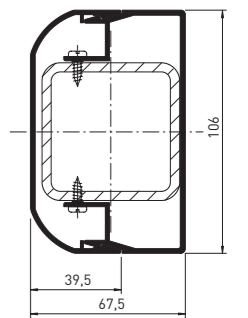

Stützenverkleidung

Gestaltungsvarianten und Design

- » modernes, rundes Profildesign
- » einfache Ausführung ohne Glasleisten mit Wandanschluss und spezieller geprüfter Glashaltesicherung
- » anspruchsvolle Ausführung mit gerundeten Glasleisten und Schwenkprofil mit Wandanschluss
- » innovative Stützenbefestigung
- » Ansichtsbreite Sparrenprofile 75–86 mm
- » Sparrentiefe von 115–155 mm
- » bewährtes Dichtungssystem
- » klipsbares Zusatzprofil ermöglicht Strahlereinbau in die Sparren
- » Glasstärke bis 32 mm
- » Farbgestaltung in hochwertiger heroal hwr Pulverbeschichtung
- » Integration der Dachentwässerung in die zweiteilige Stützenverkleidung
- » keine sichtbaren Verschraubungen im Innenbereich