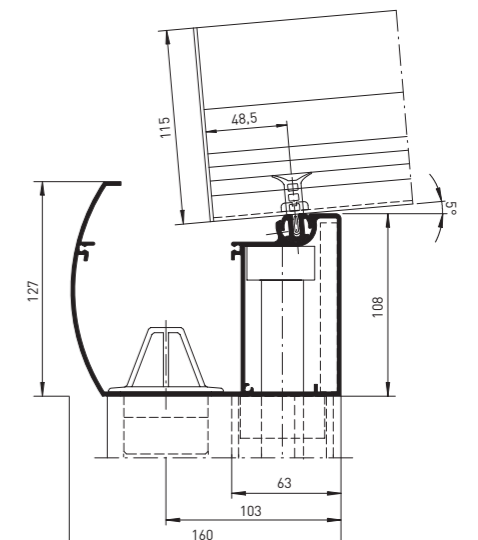

### Gestaltungsvarianten und Design

- » modernes, rundes Profildesign
- » einfache Ausführung ohne Glasleisten mit Wandanschluss und spezieller geprüfter Glashaltesicherung
- » anspruchsvolle Ausführung mit gerundeten Glasleisten und Schwenkprofil mit Wandanschluss
- » innovative Stützenbefestigung
- » Ansichtsbreite Sparrenprofile 75–86 mm
- » Sparrentiefe von 115–155 mm
- » bewährtes Dichtungssystem
- » klipsbares Zusatzprofil ermöglicht Strahlereinbau in die Sparren
- » Glasstärke bis 32 mm
- » Farbgestaltung in hochwertiger heroal hwr Pulverbeschichtung
- » Integration der Dachentwässerung in die zweiteilige Stützenverkleidung
- » keine sichtbaren Verschraubungen im Innenbereich

Sparren- und Endsparrenschnitt

Dachüberstand Stützenbefestigung

Traufe

Bildnachweise:  
Seite 12: Stefan Schilling | Christian Weinreich Fotografie | Fotograf Hr. Štěpán Látal