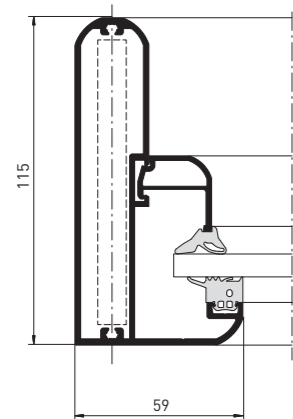

### Gestaltungsvarianten und Design

- » modernes, rundes Profildesign
- » einfache Ausführung ohne Glasleisten mit Wandanschluss und spezieller geprüfter Glashaltesicherung
- » anspruchsvolle Ausführung mit gerundeten Glasleisten und Schwenkprofil mit Wandanschluss
- » innovative Stützenbefestigung
- » Ansichtsbreite Sparrenprofile 75–86 mm
- » Sparrentiefe von 115–155 mm
- » bewährtes Dichtungssystem
- » klipsbares Zusatzprofil ermöglicht Strahlereinbau in die Sparren
- » Glasstärke bis 32 mm
- » Farbgestaltung in hochwertiger heroal hwr Pulverbeschichtung
- » Integration der Dachentwässerung in die zweiteilige Stützenverkleidung
- » keine sichtbaren Verschraubungen im Innenbereich