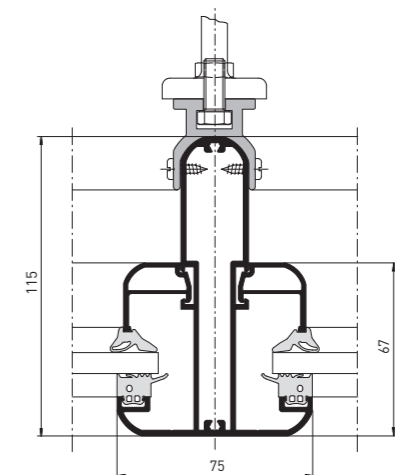

Sparrenprofil mit Sonnenschutzhalter