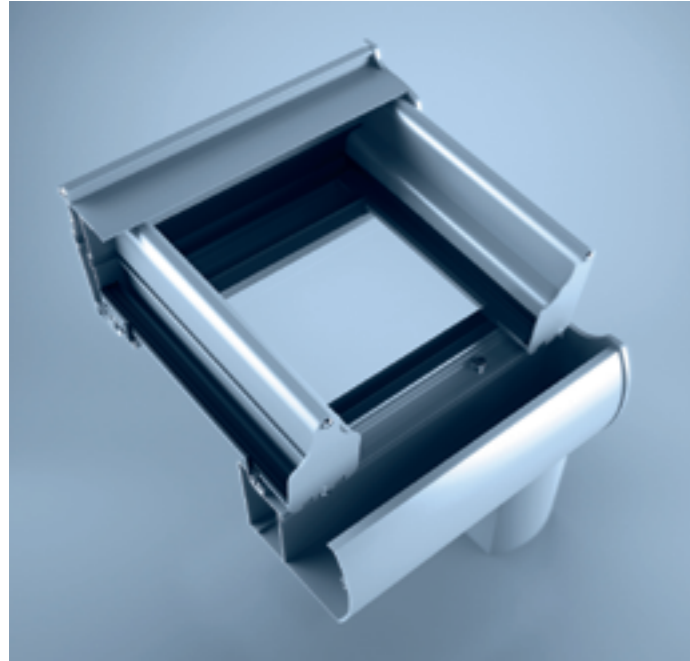

Modernes Softline-Design, mit vielfältigen Gestaltungsmöglichkeiten  
sowie einer wirtschaftlichen und einfachen Fertigung

# heroal CR

Die Systemlösung für Terrassendach- und Carport-Konstruktionen

Das System heroal CR für die Realisierung von Terrassendächern und Carports überzeugt durch modernes Softline-Design, Montagefreundlichkeit sowie durch wirtschaftliche und einfache Fertigung. Das umfangreiche heroal Systemzubehör gewährleistet vielfältige Gestaltungsmöglichkeiten und garantiert höchste Systemsicherheit im Hinblick auf Tragfähigkeit und Dichtigkeit.

Sparren für große Dachlasten

Sparrenprofil mit Sonnenschutzhalter

Stützenverkleidung

### Gestaltungsvarianten und Design

- » modernes, rundes Profildesign
- » einfache Ausführung ohne Glasleisten mit Wandanschluss und spezieller geprüfter Glashaltesicherung
- » anspruchsvolle Ausführung mit gerundeten Glasleisten und Schwenkprofil mit Wandanschluss
- » innovative Stützenbefestigung
- » Ansichtsbreite Sparrenprofile 75–86 mm
- » Sparrentiefe von 115–155 mm
- » bewährtes Dichtungssystem
- » klipsbares Zusatzprofil ermöglicht Strahlereinbau in die Sparren
- » Glasstärke bis 32 mm
- » Farbgestaltung in hochwertiger heroal hwr Pulverbeschichtung
- » Integration der Dachentwässerung in die zweiteilige Stützenverkleidung
- » keine sichtbaren Verschraubungen im Innenbereich