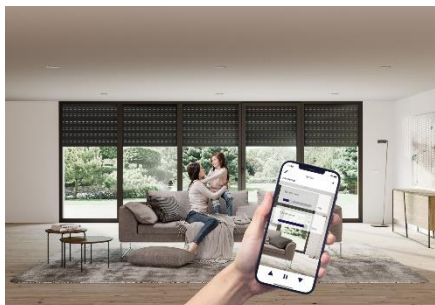

Rollladen- und Sonnenschutzsysteme im privaten Wohnbau komfortabel steuern

Das Unterputzmodul heroal Connect RS erlaubt die komfortable Steuerung elektrischer Rollladen- und Sonnenschutzsysteme per App oder Sprachassistent und optional per Wandschalter/-taster. Das intelligente Modul unterstützt die einfache, zügige Einbindung ins heimische WLAN und bietet Eigenheimbesitzern ein Optimum an Sicherheit, Energieeffizienz und Komfort. Das Unterputzmodul von heroal eignet sich für Neubau und Modernisierung und steht dank seiner herstellerübergreifenden Einsetzbarkeit für höchste Flexibilität. Durchdacht und einfach ist die Installation, die unsichtbar in der Unterputzdose des Wandschalters/-tasters erfolgt. Die Inbetriebnahme erfolgt per Plug & Play. Mit vielfältigen Möglichkeiten sorgt heroal Connect RS für ein Optimum an Bedienkomfort. Hierzu lassen sich mithilfe der kostenlosen App heroal Connect unterschiedlichste Szenarien einrichten. Alternativ kann heroal Connect in das Alexa Smart Home von

Amazon eingebunden werden. So lässt es sich mit anderen Bestandteilen des Smart Home Systems wie Licht und Heizung kombinieren und mit Alexa Routinen noch mehr automatisieren. Amazon Alexa ermöglicht auch die Steuerung per Sprachbefehl, sodass Rollläden und Sonnenschutz bei Bedarf komfortabel ohne Smartphone bedient werden können.

Bildmaterial

[heroal Connect RS_Wohnzimmer_KeyVisual]

Mit dem Smart Home System heroal Connect lassen sich Rollläden und Sonnenschutz intelligent und komfortabel steuern – ob zu Hause oder unterwegs. © heroal