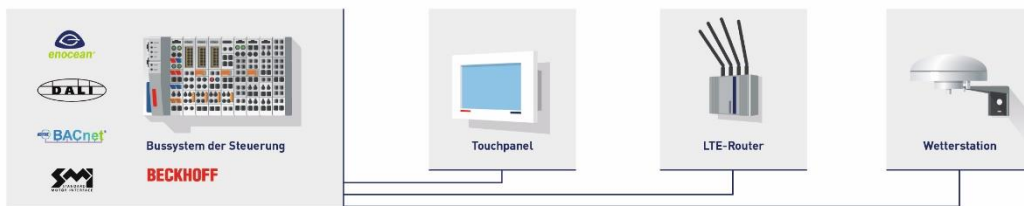

[heroal Smart Building Grafik]

heroal bietet in Kooperation mit Beckhoff Automation und Elektro Beckhoff ein umfangreiches, leistungsfähiges und hoch integratives Gesamtlösungsangebot für eine intelligente Gebäudehülle und mehr Nachhaltigkeit, Sicherheit, Komfort und Wirtschaftlichkeit im Gebäudebetrieb © heroal