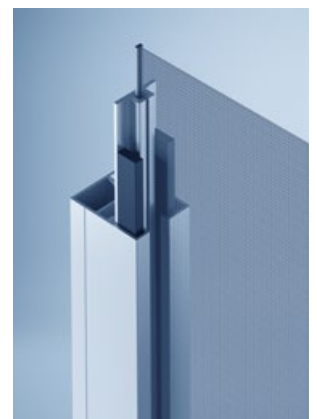

Führung mit Reißverschlusstechnologie